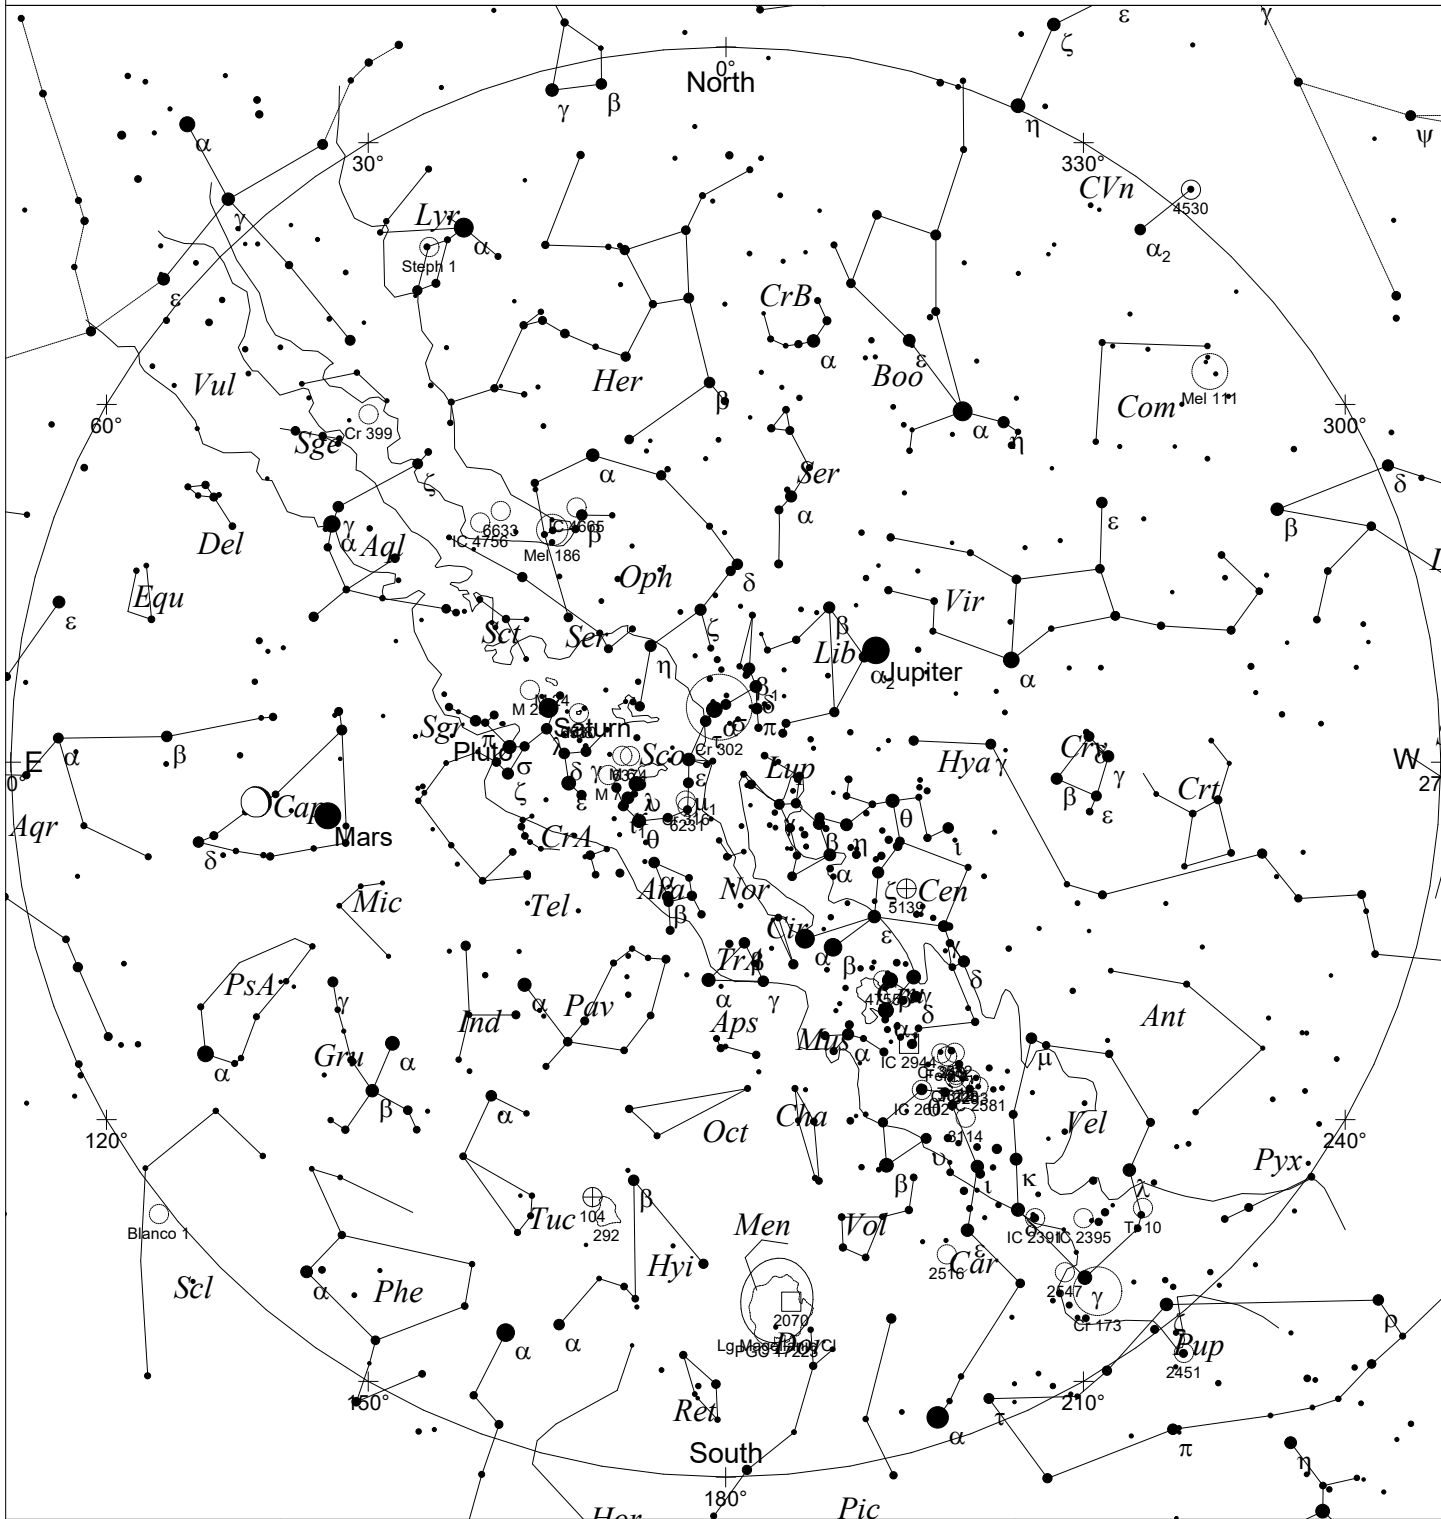

# July, Whole Sky Map

<p><b>STARS</b></p> <ul style="list-style-type: none"> <li>● &lt;-4</li> <li>● -3</li> <li>● -2</li> <li>● -1</li> <li>● 0</li> <li>● 1</li> <li>● 2</li> <li>● 3</li> <li>● 4</li> <li>● &gt;5</li> </ul>	<p><b>SYMBOLS</b></p> <ul style="list-style-type: none"> <li>● Multiple star</li> <li>○ Variable star</li> <li>☄ Comet</li> <li>☉ Galaxy</li> <li>□ Bright nebula</li> <li>□ Dark nebula</li> <li>⊙ Globular cluster</li> <li>⊕ Open cluster</li> <li>⊖ Planetary nebula</li> <li>⊞ Quasar</li> <li>△ Radio source</li> <li>× X-ray source</li> <li>○ Other object</li> </ul>	<p><i>This map shows the sky as seen from Melbourne at:</i>          10.00 pm 1 July          9.00 pm 15 July          8.00 pm 30 July  <i>Time is AEST. Similar views will be seen in other locations at the equivalent local time (eg 10.00 pm ACST Adelaide)</i></p>
------------------------------------------------------------------------------------------------------------------------------------------------------------------------------------------------------------	-------------------------------------------------------------------------------------------------------------------------------------------------------------------------------------------------------------------------------------------------------------------------------------------------------------------------------------------------------------------------------	-----------------------------------------------------------------------------------------------------------------------------------------------------------------------------------------------------------------------------------------------------------------------------------------

Local Time: 22:00:00 1-Jul-2018      UTC: 12:30:00 1-Jul-2018      Sidereal Time: 16:22:21  
 Location: 34° 55' 12" S 138° 34' 48" ERA: 16h22m22s Dec: -34° 55' Field: 182.0°      Julian Day: 2458301.0208